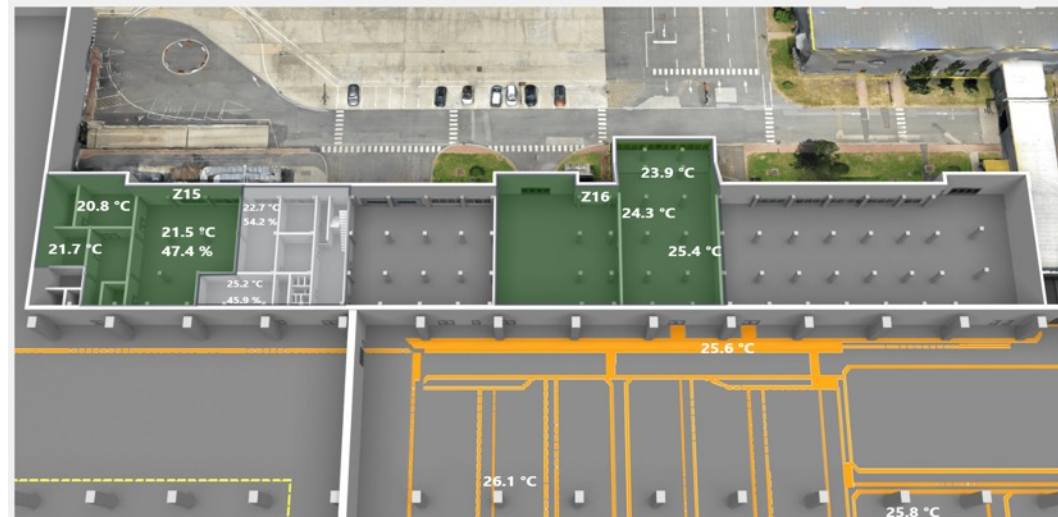

GA

ÉPÜLETAUTOMATIKA

- ✓ ENERGIAMEGTAKARÍTÁS
- ✓ HATÉKONYSÁG
- ✓ ÁTFOGÓ INTEGRÁLT VEZÉRLÉS
- ✓ TELJES KONTROLL
- ✓ FULL SERVICE – FELMÉRÉSTŐL AZ ÜZEMELTETÉSIG

CSÖKKEN AZ
ÖKOLÁBNYOM
ÉS AZ ENERGIA-
FOGYASZTÁS