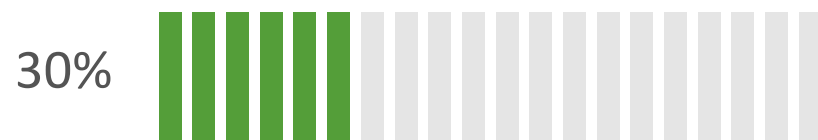

ENERGIAHATÉKONYSÁG A GRÜNE ANTWORT INTELLIGENSMEGOLDÁSAIVAL

ENERGIAMENEDZSMENT – AKÁR **30%-OS** MEGTAKARÍTÁS