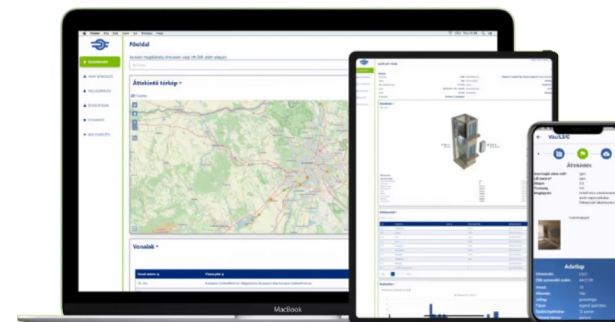

GA

IRMA KARBANTARTÁSI RENDSZER

- ✓ INTELLIGENSMEGOLDÁS
- ✓ HATÉKONY MŰKÖDÉS
- ✓ GYORS MEGTÉRÜLÉS

- ✓ RIASZTÁSOK
- ✓ JELENTÉSEK
- ✓ HISTORY BOARD