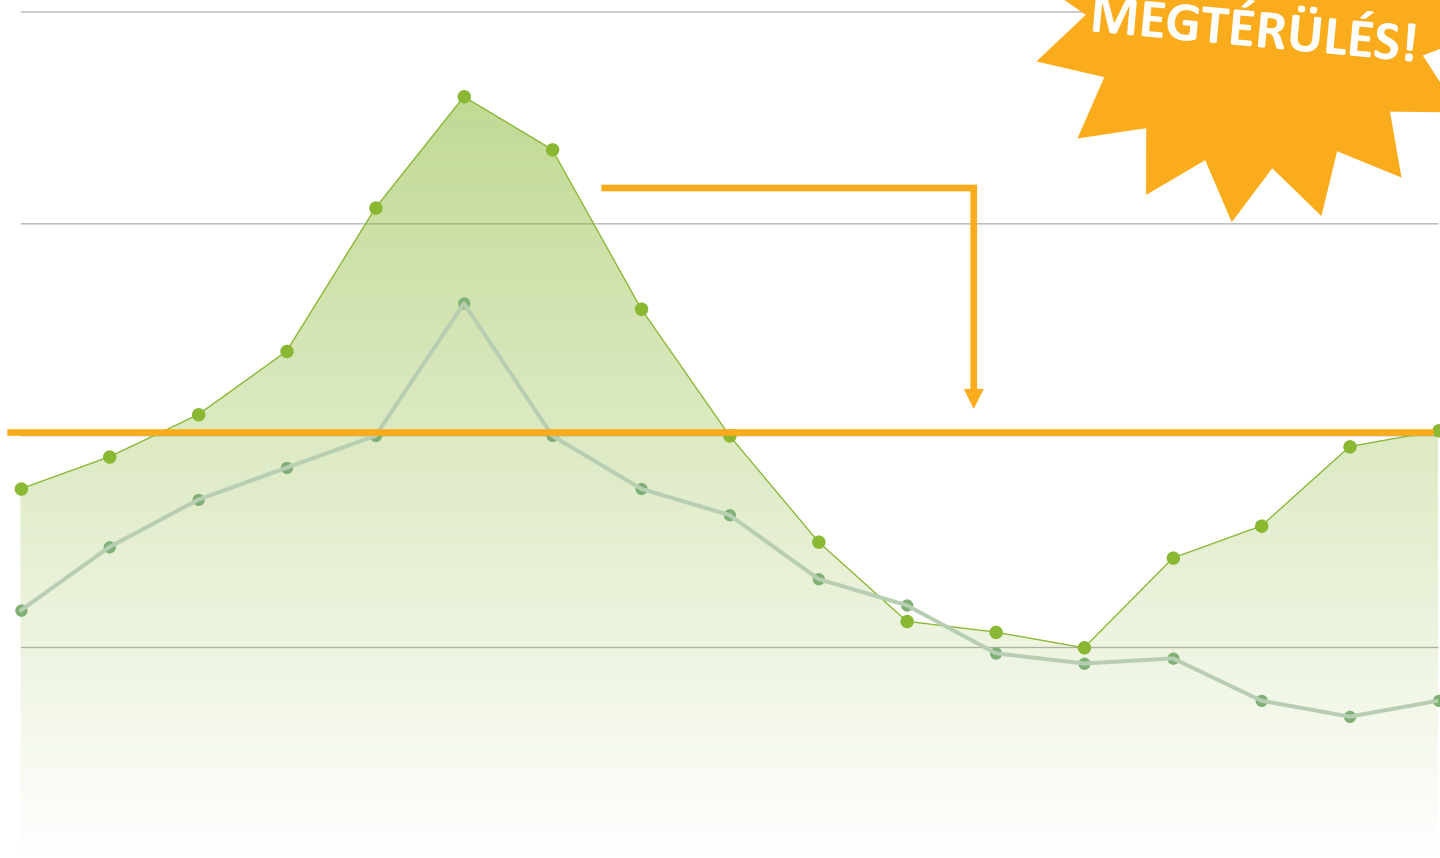

GA

LEKÖTÖTT TELJESÍTMÉNY OPTIMALIZÁLÁS

ENERGIAOLLÓ

A LEKÖTÖTT TELJESÍTMÉNY OPTIMALIZÁLÁSÁVAL ÉS A FOGYASZTÁSI GÖRBÉK KISIMÍTÁSÁVAL JELENTŐSEN **CSÖKKENTHETŐ A VILLAMOSENERGIA-KÖLTSÉG!**

TERMÉKÜNK EHHEZ KÍNÁL **MONITORING** ÉS/VAGY **BEAVATKOZÓ KÖRNYEZETET!**

- ✓ TERVEZHETŐ KIHASZNÁLTSÁG
- ✓ NÖVELHETŐ MEGTAKARÍTÁS
- ✓ VÁRHATÓ FOGYASZTÁS-ELŐREJELZÉS

**GYORS
MEGTÉRÜLÉS!**

kw