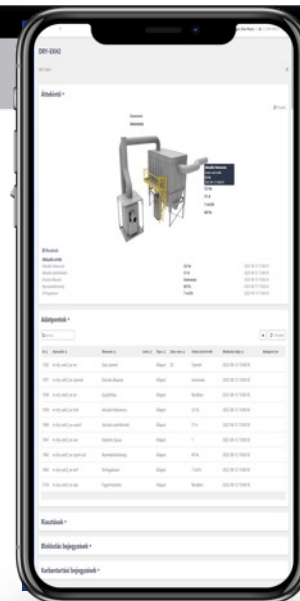

GA

ÉPÜLETAUTOMATIKA

- ✓ SAJÁT FEJLESZTÉSŰ, EGYEDI RENDSZER (SZOFTVER & HARDVER)
- ✓ RESZPONZÍV FELÜLETEK
- ✓ ÁTTEKINTHETŐ STRUKTÚRA
- ✓ CÉGRE SZABOTT, EGYEDI KINÉZET – DIGITAL TWINS